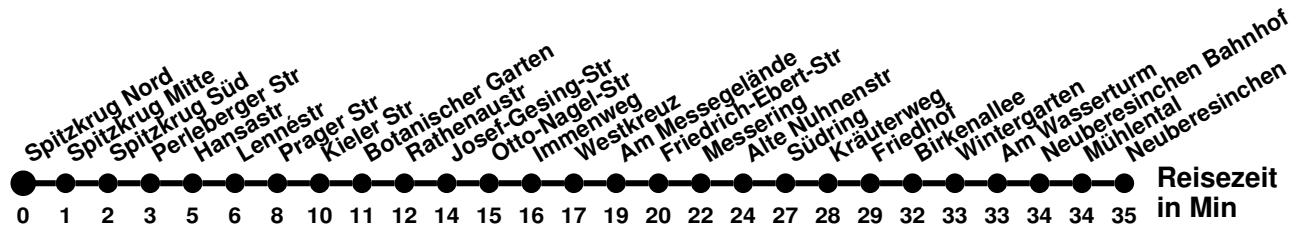

987

Richtung **Neuberesinchen** Abfahrtszeiten ab **Spitzkrug Nord**

Wabenummer: 5973

Uhr	Montag-Freitag	Samstag	Sonn- und Feiertag
0			
1			
2			
3			
4	52 ^M _K		
5			
6	02 ^M _K		
7	02 ^F _M		
8	02		
9	17	17	
10	17		
11	17	17	
12			
13	02	17	
14	02		
15		17	
16	02		
17	17		
18			
19			
20			
21			
22			
23			

Sommerferien 2019 Do 20. Juni - Sa 03. August

- F Ferien
- ^M ohne Messering
- _K mit Landesbehördenzentrum, Bremsdorfer Str, Kopernikusstr
- _M bis Messering